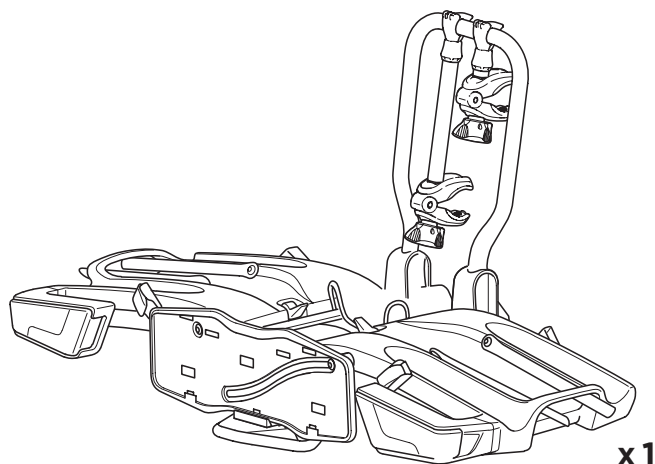

➤ Instructions

Thule EasyFold XT F 2
9655

- EN** FIX4BIKE Tow bar-mounted bike carrier
FR Porte-vélos sur boule d'attelage FIX4BIKE
ES Portabicicletas de bola de remolque FIX4BIKE
DE FIX4BIKE Anhängerkupplungsfahrradträger
NL Fietsendrager voor op de FIX4BIKE trekhaak
PT Suporte para bicicletas para engate FIX4BIKE
IT Portabici da installare sul gancio da traino FIX4BIKE
SV FIX4BIKE dragkroksmonterad cykelhållare
DK FIX4BIKE Cykelholder monteret på anhængertræk
NO FIX4BIKE hengerfestemontert sykkelstativ
FI FIX4BIKE-Vetokoukkuun kiinnitettävä polkupyöräteline
IS FIX4BIKE Hjólagerind á dráttarkúlu
ET FIX4BIKE-haakekonksule kinnitatav jalgrattahoidik
LV FIX4BIKE uz piekabes āķa uzstādāms velosipēdu turētājs
LT FIX4BIKE Ant vilkimo kablio montuojamas dviračių laikiklis
RU Устанавливаемое на фаркопе велосипедное крепление FIX4BIKE
UK Багажник для велосипедів, що монтується на буксирній штанзі, FIX4BIKE
PL FIX4BIKE Bagażnik rowerowy montowany na haku holowniczym
CS Nosič kol FIX4BIKE s montáží na tažné zařízení
HU FIX4BIKE vonóhorogra szerelhető kerékpártartó
RO FIX4BIKE Suport pentru bicicletă montat pe bara de remorcare
SK Nosič bicyklov na ťažné zariadenia FIX4BIKE
SL Prtljajnik za kolesa na vlečnih kljukah FIX4BIKE
BG Багажник за велосипеди, монтиран на теглича FIX4BIKE
HR FIX4BIKE nosač bicikla koji se montira na kuku za vuču
EL FIX4BIKE Σχήμα ποδηλάτου στερεωμένη σε μπάρα ρυμούλλησης
TR FIX4BIKE Çeki demirine bağlanan bisiklet taşıyıcı
MT FIX4BIKE Trasportatur tar-roti mmuntat b'virgata-irmonk
HE מנשא אופניים המורכב על הו הרגריה
AR حمل الدراجة المثبت على عمود السحب
ZH (CN) FIX4BIKE 拖钩安装式自行车托架
ZH (TW) FIX4BIKE 拖桿式自行車架
JA FIX4BIKE トウバーマウント型サイクルキャリア
KO FIX4BIKE 투우바 장착 자전거 캐리어
TH โครงยึดจับจักรยานแบบติดตั้งกับอุปกรณ์ลากพ่วงท้ายรถ FIX 4BIKE
MS Pembawa basikal yang dipasang pada bar tunda FIX4BIKE

CITY CRASH

Complies with ISO norm

Thule EasyFold XT F 2

965500

x1

FIX4BIKE Tow bar

Not ok

Your Key-Number