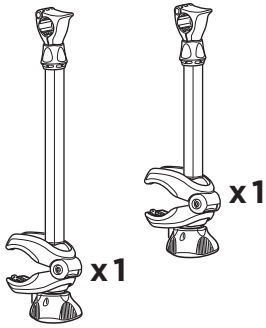

22-80 mm

D.1

Aluminium
or GGG40

Carbon Frame

Thule Carbon Frame Protector

984

i

40 kg	 16.4 kg	Max 23.6 kg
50 kg		Max 33.6 kg
60 kg		Max 43.6 kg
70 kg		Max 53.6 kg
80 kg		Max 60 kg 
90 kg		Max 60 kg 

1

2

3

4

5

6

A

B