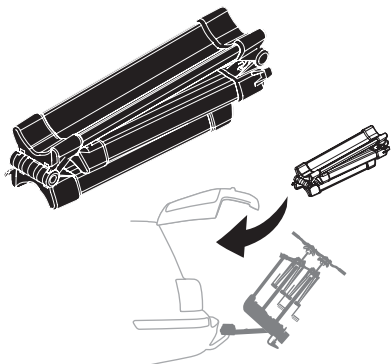

Thule EasyFold XT Loading Ramp

9334