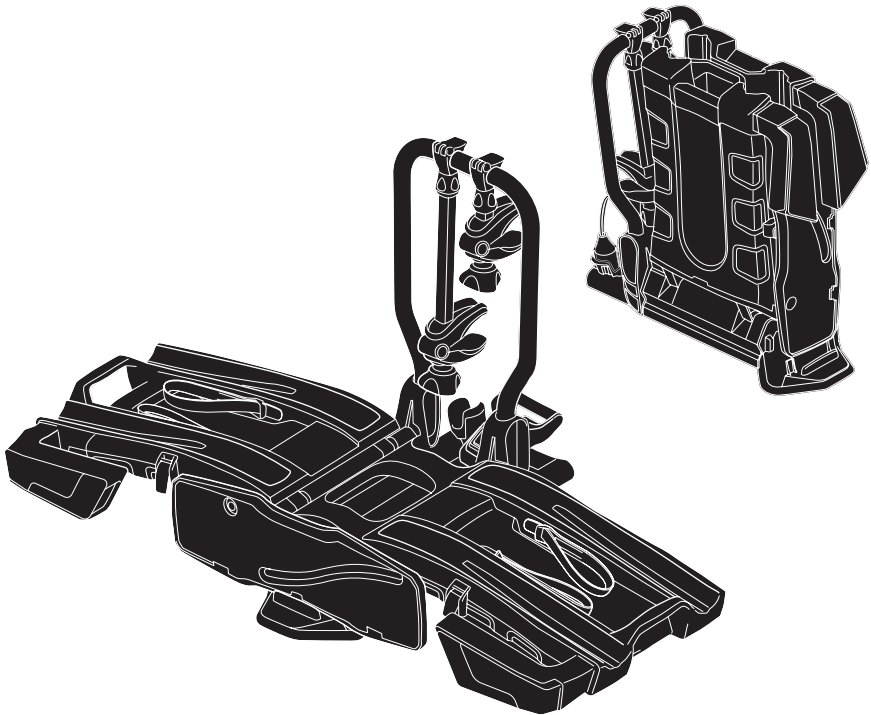

➤ Instructions

Thule EasyFold XT F 2
9655

- EN** FIX4BIKE Tow bar-mounted bike carrier
FR Porte-vélos sur boule d'attelage FIX4BIKE
ES Portabicicletas de bola de remolque FIX4BIKE
DE FIX4BIKE Anhängerkupplungsfahrradträger
NL Fietsendrager voor op de FIX4BIKE trekhaak
PT Suporte para bicicletas para engate FIX4BIKE
IT Portabici da installare sul gancio da traino FIX4BIKE
SV FIX4BIKE dragkroksmonterad cykelhållare
DK FIX4BIKE Cykelholder monteret på anhængertræk
NO FIX4BIKE hengerfestemontert sykkelstativ
FI FIX4BIKE-Vetokoukkuun kiinnitettävä polkupyöräteline
IS FIX4BIKE Hjólagerind á dráttarkúlu
ET FIX4BIKE-haakekonksule kinnitatav jalgrattahoidik
LV FIX4BIKE uz piekabes āķa uzstādāms velosipēdu turētājs
LT FIX4BIKE Ant vilkimo kablio montuojamas dviračių laikiklis
RU Устанавливаемое на фаркопе велосипедное крепление FIX4BIKE
UK Багажник для велосипедів, що монтується на буксирній штанзі, FIX4BIKE
PL FIX4BIKE Bagażnik rowerowy montowany na haku holowniczym
CS Nosič kol FIX4BIKE s montáží na tažné zařízení
HU FIX4BIKE vonóhorogra szerelhető kerékpártartó
RO FIX4BIKE Suport pentru bicicletă montat pe bara de remorcare
SK Nosič bicyklov na ťažné zariadenia FIX4BIKE
SL Prtljajnik za kolesa na vlečnih kljukah FIX4BIKE
BG Багажник за велосипеди, монтиран на теглича FIX4BIKE
HR FIX4BIKE nosač bicikla koji se montira na kuku za vuču
EL FIX4BIKE Σχήμα ποδηλάτου στερεωμένη σε μπάρα ρυμούλλησης
TR FIX4BIKE Çeki demirine bağlanan bisiklet taşıyıcı
MT FIX4BIKE Trasportatur tar-roti mmuntat b'virgata-irmonk
HE מנשא אופניים המורכב על הו הרגריה
AR حمل الدراجة المثبت على عمود السحب
ZH (CN) FIX4BIKE 拖钩安装式自行车托架
ZH (TW) FIX4BIKE 拖桿式自行車架
JA FIX4BIKE トウバーマウント型サイクルキャリア
KO FIX4BIKE 투우바 장착 자전거 캐리어
TH โครงยึดจับจักรยานแบบติดตั้งกับอุปกรณ์ลากพ่วงท้ายรถ FIX 4BIKE
MS Pembawa basikal yang dipasang pada bar tunda FIX4BIKE

CITY CRASH

Complies with ISO norm

Thule EasyFold XT F 2

965500

x1

FIX4BIKE Tow bar

Not ok

Your Key-Number