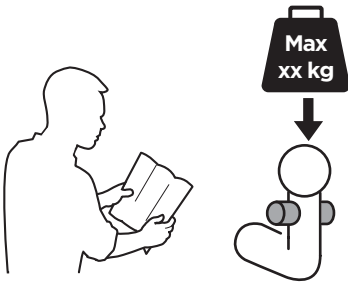

22-80 mm

D.1

Aluminium
or GGG40

Carbon Frame

Thule Carbon Frame Protector

984

i

40 kg	 16.4 kg	Max 23.6 kg
50 kg		Max 33.6 kg
60 kg		Max 43.6 kg
70 kg		Max 53.6 kg
80 kg		Max 60 kg 
90 kg		Max 60 kg 